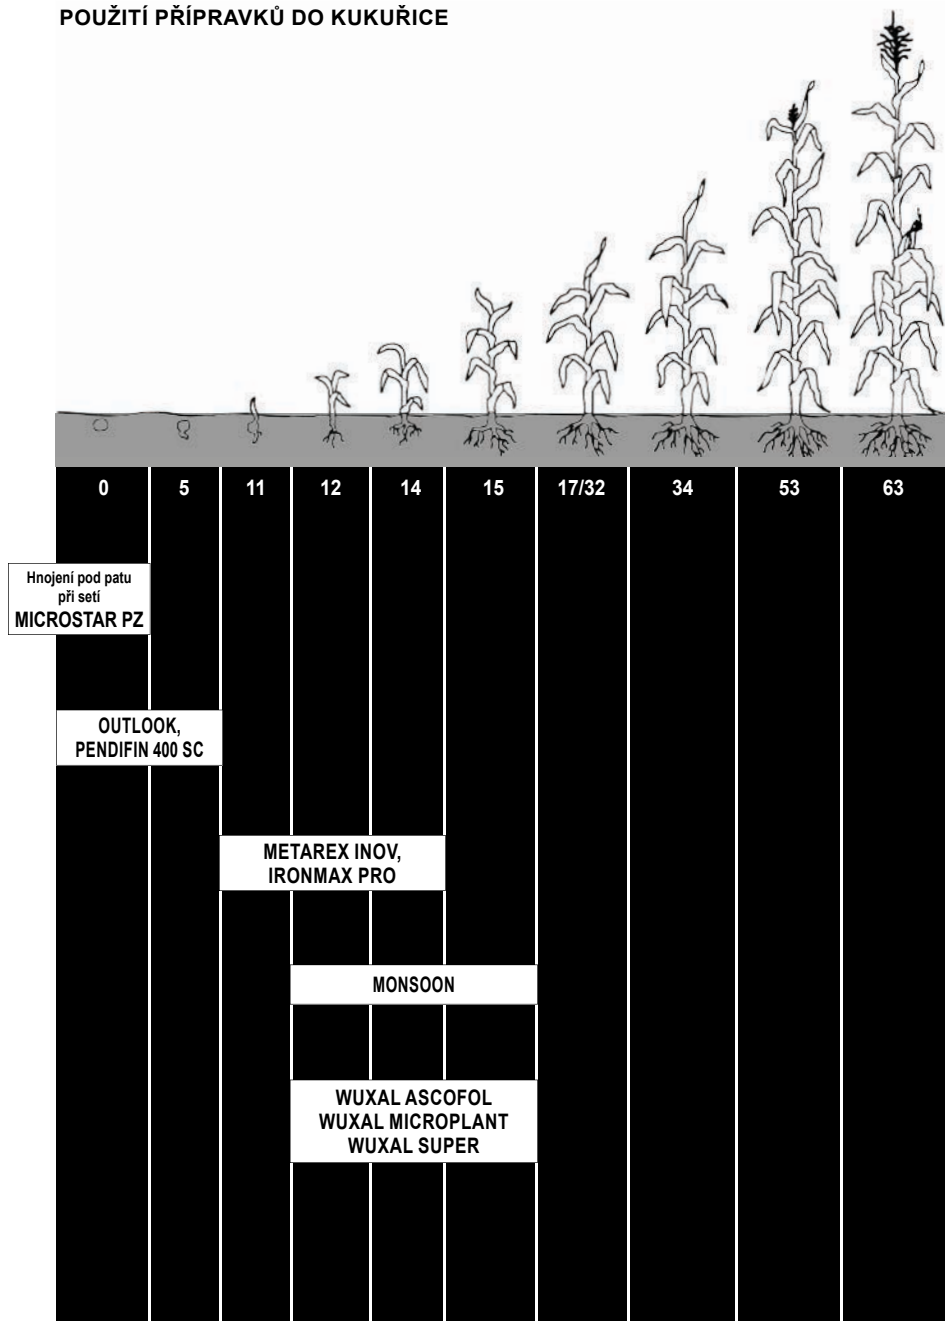

# POUŽITÍ PŘÍPRAVKŮ DO KUKUŘICE

## ÚČINEK HERBICIDŮ AGRO ALIANCE NA PLEVELE V KUKUŘICI

	MONSOON	OUTLOOK	PENDIFIN 400 SC
JEŽATKA KUŘÍ NOHA	●●●●	●●●●	●●
PÝR PLAZIVÝ	●●●●	●	○
BAŽANKA ROČNÍ	●●	●	●●●●
DURMAN OBECNÝ	●●●●	●	○
HEŘMÁNKY	●●●●	●●●●	●●
HLUCHAVKY	●●	●●●●	●●●●
KONOPICE POLNÍ	●●	●●	●●
LASKAVCE	●●●●	●●●●	●●
LEBEDY	●●	●●	●●
MERLÍKY	●●	●●	●●●●
OPLETKA OBECNÁ	●	●●	●
PENÍZEK ROLNÍ	●●●●	●●	●●
PCHÁČ OSET	●	○	○
RDESNA	●	●●	●●
ROZRAZILY	●	●●●●	●●●●
SVÍZEL PŘÍTULA	●●●●	●	●●
VIOLKA ROLNÍ	●	○	●●●●
ZEMĚDÝM LÉKAŘSKÝ	●	●●●●	●●●●

- neúčinný – účinnost do 25 %
- účinnost 25–50 %
- účinnost 75–90 %
- účinnost 90–95 %
- účinnost 95–100 %